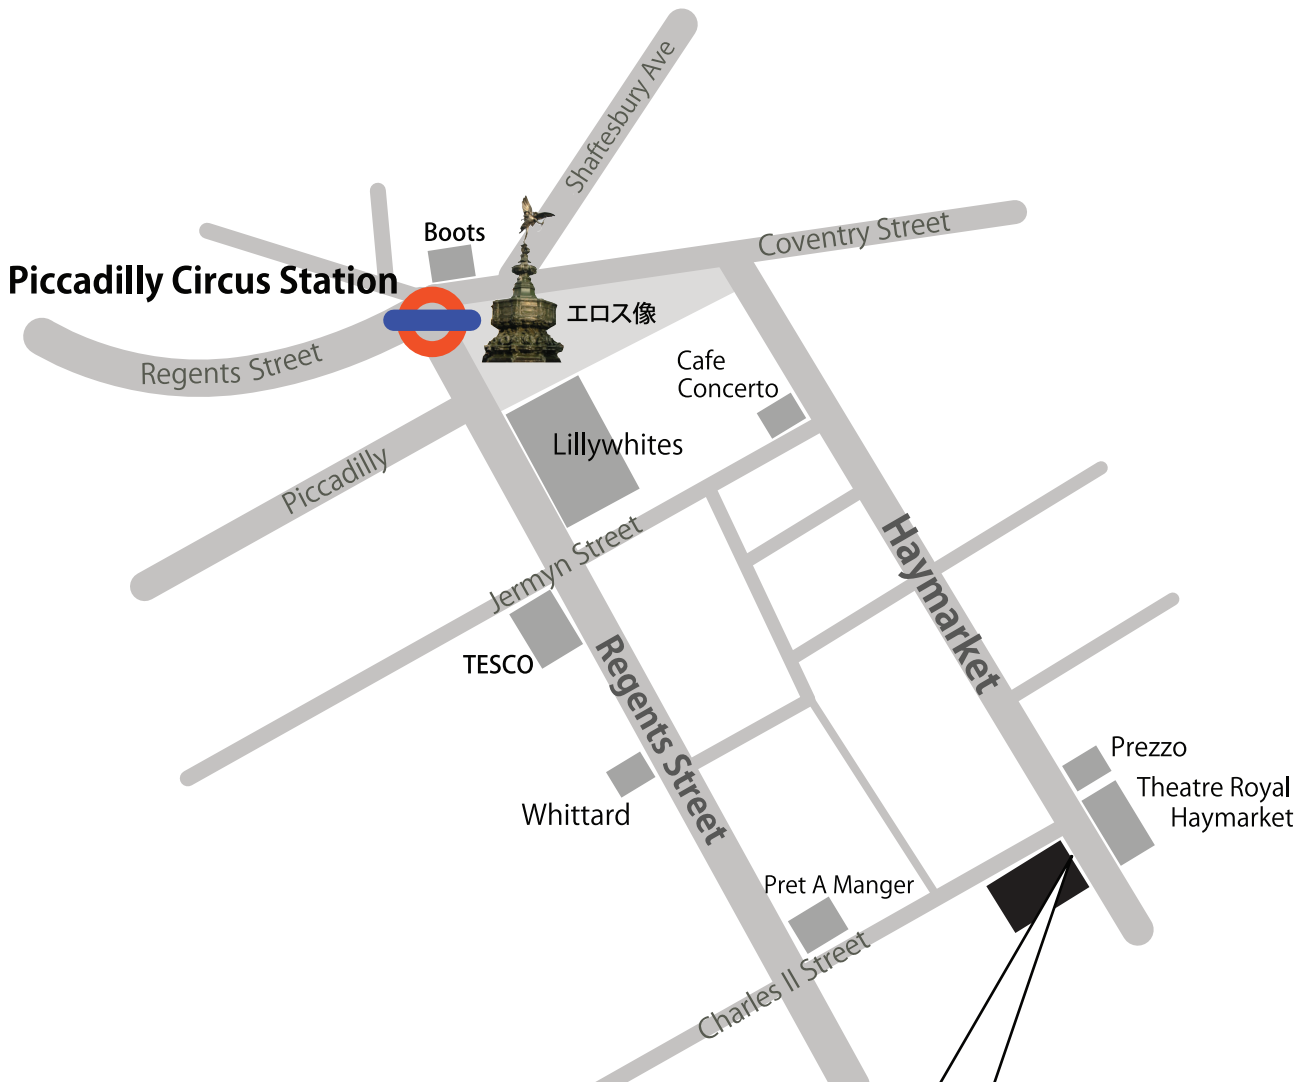

# 集合場所

## Her Majesty's Theatre入口前【オペラ座の怪人公演シアター】

Haymarket通り沿いのオペラ座の怪人公演シアター入口前にて日本人ガイドがお待ちしております。

最寄駅: Piccadilly Circus Station ( Piccadilly Line, Bakerloo Line )  
ピカデリーサーカス駅 徒歩約3分

**Her Majesty's Theatre 入口前**  
住所 57 Haymarket, London SW1Y 4QL