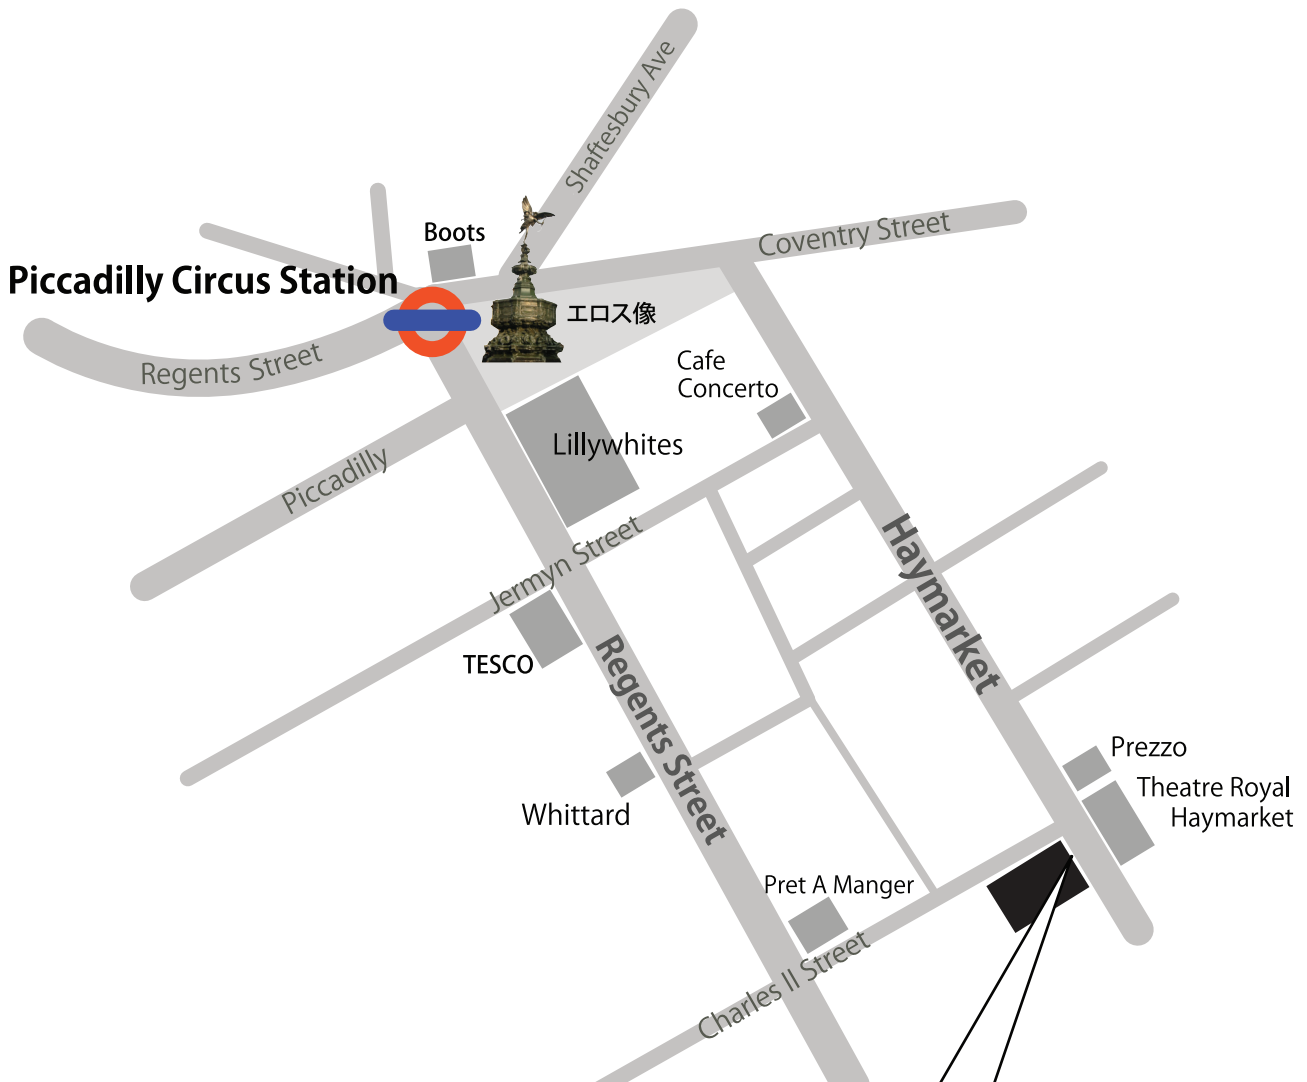

# 集合場所

## Her Majesty's Theatre入口前【オペラ座の怪人公演シアター】

Haymarket通り沿いのオペラ座の怪人公演シアター入口前にて日本人ガイドがお待ちしております。

最寄駅：Piccadilly Circus Station ( Piccadilly Line, Bakerloo Line )  
ピカデリーサーカス駅 徒歩約3分

**Her Majesty's Theatre 入口前**  
住所 57 Haymarket, London SW1Y 4QL